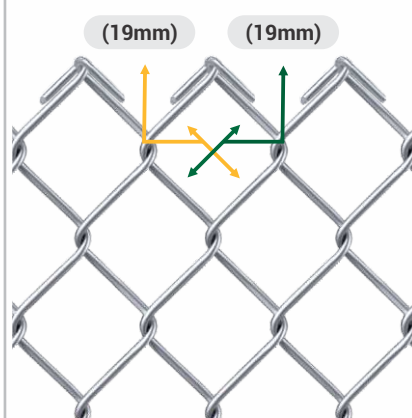

**Tela Especial
Malha Pequena**

**Tela de Arame
Inox 304L**

Telas Malha Pequena de Arame Inox 304L

São telas especiais com malhas pequenas, geralmente utilizadas em tanques-rede para piscicultura, aviários e cercamentos em geral. São confeccionadas em máquina totalmente automatizada de alta produtividade, com arame Inox 304 L.

Fornecidas em rolos ou em kit-tela para tanque-rede (panos de tela na medida certa para confeccionar seu tanque-rede sem perdas).

www.iomaq.com.br
Acesse vídeos, fotos e especificações técnicas detalhadas

Altura e Comprimento da Tela

Como medir uma malha de Tela

Tolerância na malha da tela de + ou - 1mm

Malhas e Fios Disponíveis

Fios	Malhas				
	5/8" (16mm)	3/4" (19mm)	7/8" (22mm)	1" (25mm)	1 1/2" (38mm)
Arame Inox 304L Fio (1,20mm) →	✓	✓	✓	✓	X
Arame Inox 304L Fio (1,40mm) →	X	✓	✓	✓	✓
Arame Inox 304L Fio (1,60mm) →	X	✓	✓	✓	✓
Altura Máxima Produzida →	4 metros	4 metros	4 metros	4 metros	4 metros