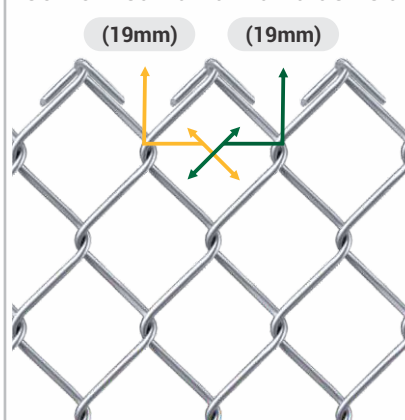

Fornecidas em rolos ou em kit-tela para aviários (panos de tela na medida certa para confeccionar seu aviário sem perdas).

[www.iomaq.com.br](http://www.iomaq.com.br)  
Acesse vídeos, fotos e especificações técnicas detalhadas

## Altura e Comprimento da Tela

## Como medir uma malha de Tela

Tolerância na malha da tela de + ou - 1mm

## Malhas e Fios Disponíveis

Fios	Malhas				
	5/8" (16mm)	3/4" (19mm)	7/8" (22mm)	1" (25mm)	1 1/2" (38mm)
Arame Galvanizado Fio 18 (1,24mm) →	✓	✓	✓	✓	✗
Arame Galvanizado Fio 16 (1,65mm) →	✗	✓	✓	✓	✓
Altura Máxima Produzida →	4 metros	6 metros	6 metros	6 metros	6 metros