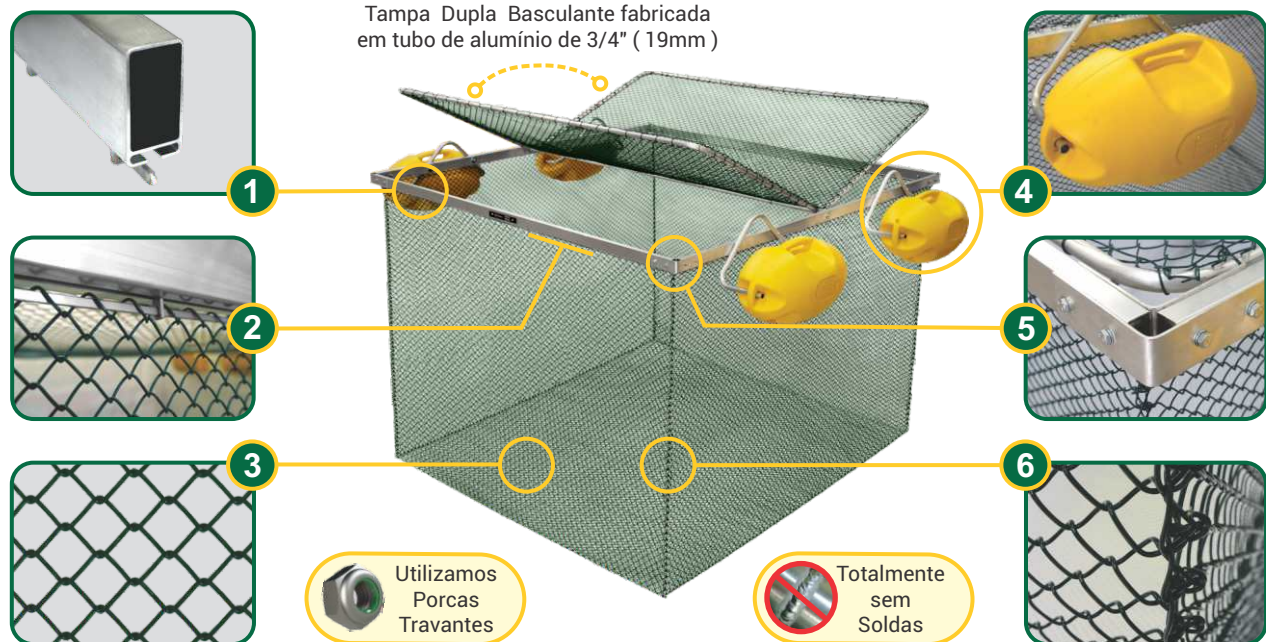

**Tanque-Rede (Gaiola)
para Criação de Peixes**

MAX 2X2

Tanque-Rede (Gaiola) para criação de peixes MAX 2X2

Estrutura total do Tanque-Rede com aprox. **9 kg** de alumínio

Este tanque rede é fornecido montado ou desmontado conforme a necessidade do cliente.

- Estrutura de alumínio:** fabricada em perfil exclusivo Iomaq 50mm x 25mm, com alumínio de liga e têmpera especial que garante ao produto alta resistência e durabilidade.
- Sistema exclusivo de fixar a tela na estrutura:** nosso sistema fixa a tela na estrutura do tanque-rede de maneira forte e segura, sem a necessidade de amarrar com arames.
- Tela de Arame Galvanizado Plastificado ou Inox 304L:** confeccionada em máquina automática, utilizando matéria prima de alta qualidade e durabilidade.
- Flutuador Marítimo:** especialmente desenvolvido para tanques-rede é fabricado em polietileno de alta densidade com ANTI-UV, apresentando alta resistência solar. (04 unidades de 33 litros)
- Estrutura de Ancoramento:** localizada nos quatro cantos do tanque-rede. Facilita a amarração e o ancoramento.
- Costura da tela:** a tela é costurada nó a nó e possui amarração a cada malha, garantindo uma costura forte e segura.

Em todos modelos de tanque-rede MAX 2X2, as tampas são duplas, basculantes com tela malha de 1" (25mm) em arame galvanizado plastificado. Sua principal finalidade é a proteção contra pássaros.

Observação: As informações referentes a Alevinos e Despesca são para referência podendo variar de acordo com a espécie, ambiente e maneira de criação * as fotos contidas neste catalogo tem caráter ilustrativo * A Iomaq se dá o direito de mudar ou melhorar as características dos produtos sem prévio aviso, consulte se este catálogo está atualizado e se existe possíveis alterações no momento da compra * Este catálogo é de propriedade da Iomaq não podendo ser copiado nem reproduzido sem prévia autorização.